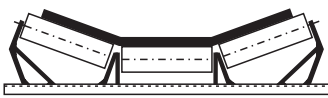

Hinweis:

Die Stückzahlangabe ist immer auf einzelne Halter bezogen
(1 UB-Station = 2 Halter)

Stationen

Ihre Daten

Name: _____ Firma: _____ E-Mail: _____

Begriffe:

Flachbandstation

2-tlg. Oberbandstation

3-tlg. Oberbandstation

2-tlg. Unterbandstation

1-tlg. Unterbandstation

Vorderansicht

Draufsicht

Seitenansicht

Oberbandstation Muldung 30 Grad

Gurtbreite Gerüstbreite	Tragrollen		Stationen				
	d1	L1	E	M	h1	h2	H
400 700	63,5 89 108	165	690	640	80	45	125
500 800	63,5 89 108	200	790	740	80	45	125
650 950	63,5 89 108	250	940	890	80	45	125
800 1150	63,5 89 108	315	1140	1090	80	45	125
1000* 1350	89 108	380	1340	1190	80	45	125