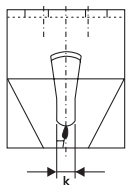

Hinweis:

Die Stückzahlangabe ist immer auf einzelne Halter bezogen
(1 UB-Station = 2 Halter)

Stationen

Ihre Daten

Name: _____ Firma: _____ E-Mail: _____

Begriffe:

Flachbandstation

2-tlg. Oberbandstation

3-tlg. Oberbandstation

2-tlg. Unterbandstation

1-tlg. Unterbandstation

Vorderansicht

Draufsicht

Seitenansicht

Oberbandstation Muldung 30 Grad

Gurtbreite Gerüstbreite	Tragrollen		Stationen				
	d1	L1	E	M	h1	h2	H
400 700	63,5 89 108	165	690	640	80	45	125
500 800	63,5 89 108	200	790	740	80	45	125
650 950	63,5 89 108	250	940	890	80	45	125
800 1150	63,5 89 108	315	1140	1090	80	45	125
1000* 1350	89 108	380	1340	1190	80	45	125