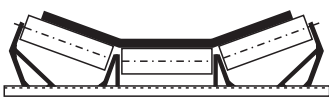

Begriffe:

Flachbandstation

2-tlg. Oberbandstation

3-tlg. Oberbandstation

2-tlg. Unterbandstation

1-tlg. Unterbandstation

Oberbandstation Muldung 30 Grad

Gurtbreite	Tragrollen		Stationen				
	Gerüstbreite	d1 L1	E	M	h1	h2	H
400 700	63,5 89 108	165	690	640	80	45	125
500 800	63,5 89 108	200	790	740	80	45	125
650 950	63,5 89 108	250	940	890	80	45	125
800 1150	63,5 89 108	315	1140	1090	80	45	125
1000* 1350	89 108	380	1340	1190	80	45	125