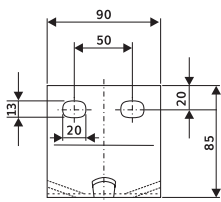

3-tlg. Oberbandstation

2-tlg. Unterbandstation

1-tlg. Unterbandstation

Vorderansicht

Draufsicht

Seitenansicht

Oberbandstation Muldung 30 Grad

Gurtbreite Gerüstbreite	Tragrollen		Stationen				
	d1	L1	E	M	h1	h2	H
400 700	63,5 89 108	165	690	640	80	45	125
500 800	63,5 89 108	200	790	740	80	45	125
650 950	63,5 89 108	250	940	890	80	45	125
800 1150	63,5 89 108	315	1140	1090	80	45	125
1000* 1350	89 108	380	1340	1190	80	45	125