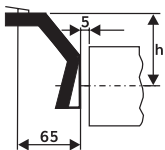

3-tlg. Oberbandstation

2-tlg. Unterbandstation

1-tlg. Unterbandstation

Vorderansicht

Draufsicht

Seitenansicht

Oberbandstation Muldung 30 Grad

Gurtbreite Gerüstbreite	Tragrollen		Stationen				
	d1	L1	E	M	h1	h2	H
400 700	63,5 89 108	165	690	640	80	45	125
500 800	63,5 89 108	200	790	740	80	45	125
650 950	63,5 89 108	250	940	890	80	45	125
800 1150	63,5 89 108	315	1140	1090	80	45	125
1000* 1350	89 108	380	1340	1190	80	45	125