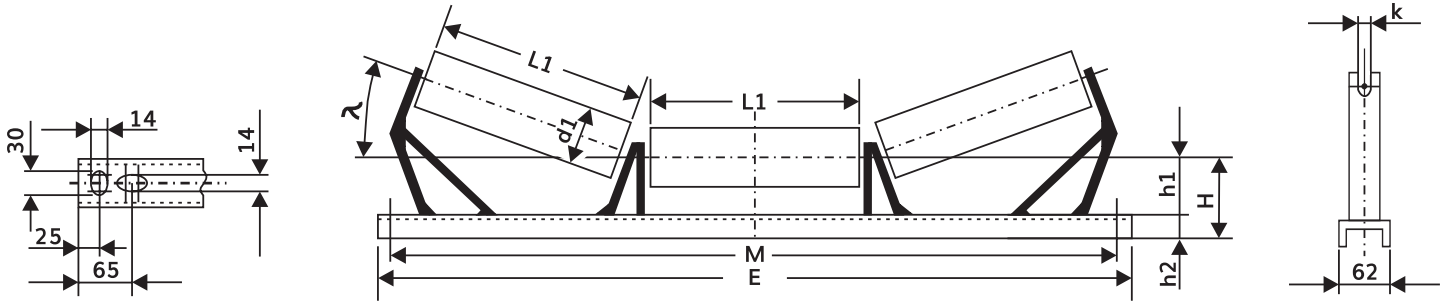

Stationen

Ihre Daten

Name: _____ Firma: _____ E-Mail: _____

Begriffe:

Flachbandstation

2-tlg. Oberbandstation

3-tlg. Oberbandstation

2-tlg. Unterbandstation

1-tlg. Unterbandstation

Oberbandstation Muldung 30 Grad

Gurtbreite Gerüstbreite	Tragrollen		Stationen				
	d1	L1	E	M	h1	h2	H
400 700	63,5 89 108	165	690	640	80	45	125
500 800	63,5 89 108	200	790	740	80	45	125
650 950	63,5 89 108	250	940	890	80	45	125
800 1150	63,5 89 108	315	1140	1090	80	45	125
1000* 1350	89 108	380	1340	1190	80	45	125

* Für diese Bandbreite bitte den Einsatz mit uns abstimmen.

Unterband - Haltewinkel

Für Rollen Ø	h	k	Type
63,5 - 108	70	16 19	UB70-16 UB70-19
133 - 159	100	16 19 23	UB100-16 UB100-19 UB100-23

Hinweis:
Die Stückzahlangabe ist immer auf einzelne Halter bezogen (1 UB-Station = 2 Halter)

Franz-Wachter-Str.28
70188 Stuttgart
+49 711 / 4 89 09 63
anfrage@manfred-kunze.de
www.manfred-kunze.de

Anfrage
absenden

Bestellung
absenden